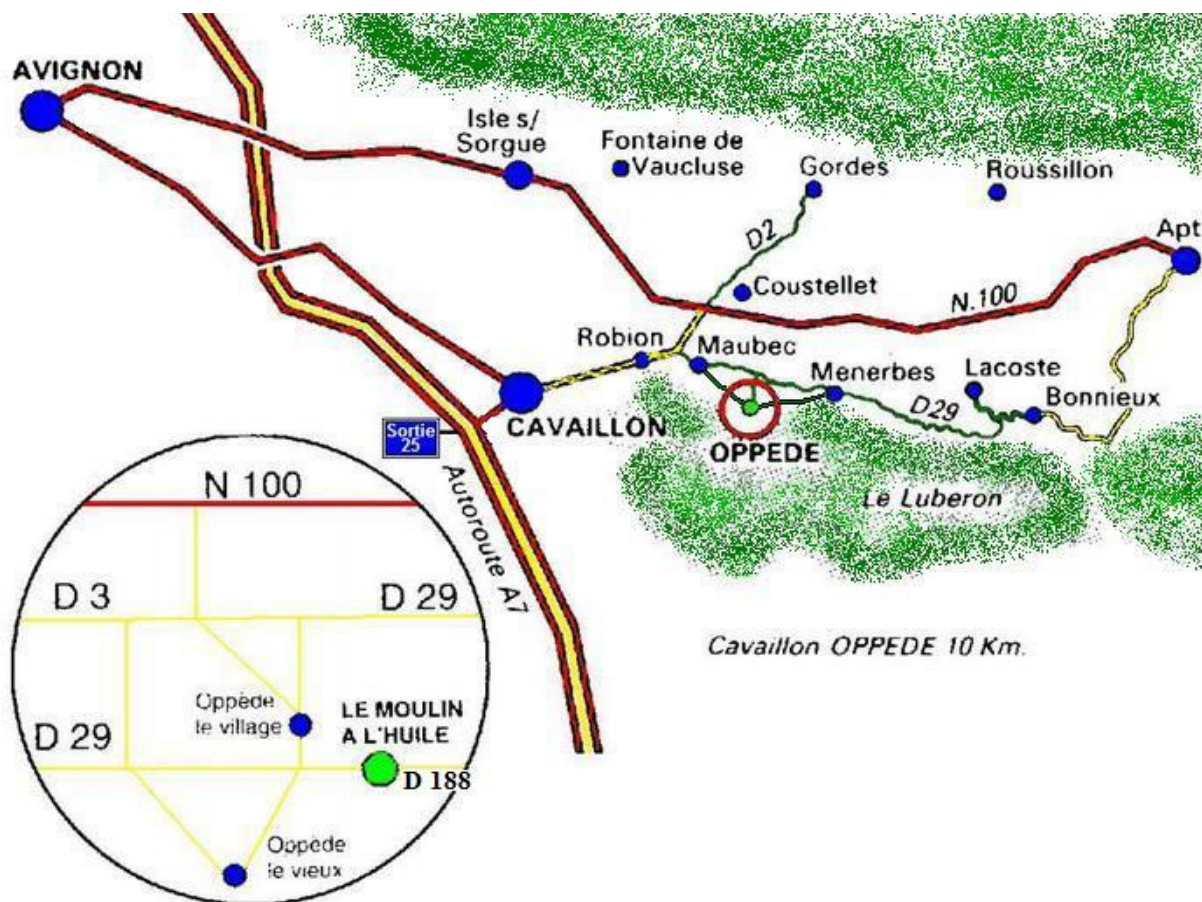

# Pour venir au Moulin à Huile d'Olives MATHIEU

## Par l'autoroute A7 sortie Cavaillon

- Prendre la sortie 25 Cavaillon.
- Prendre direction Apt / Robion par la D2 sur environ 5km
- Suivre Maubec direction Ménerbes par la D29 sur environ 5km
- Une fois au rond-point d'Oppède, prendre tout droit sur 300 mètres
- Vous êtes arrivés !